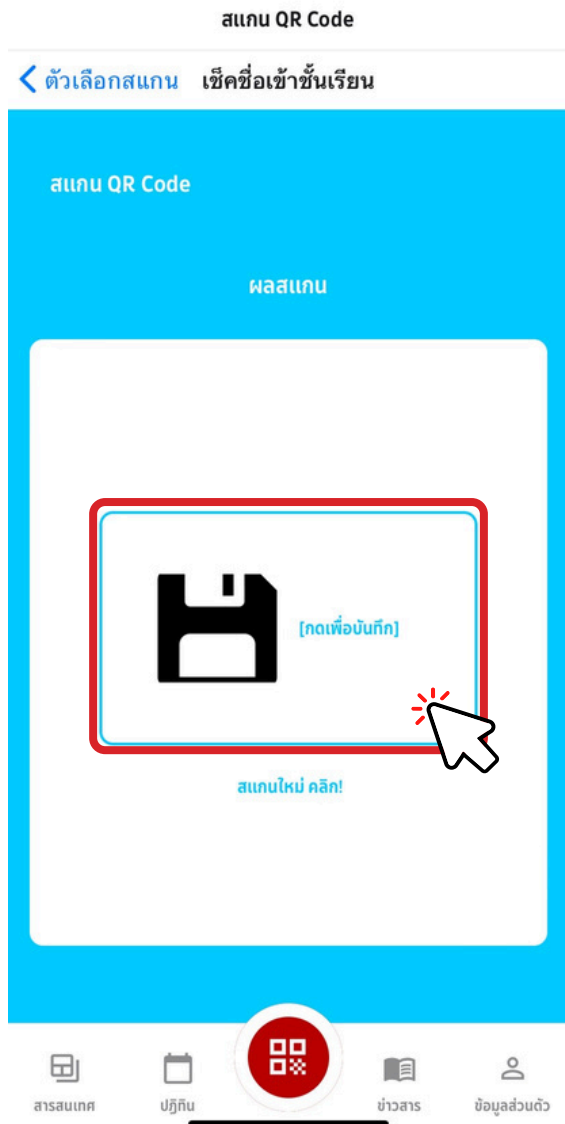

สำหรับระบบ IOS

สำหรับระบบ Android

ให้นักเรียนทำการติดตั้งแอปพลิเคชันให้เรียบร้อย

เข้าสู่ระบบด้วย

Username : รหัสประจำตัวนักเรียน ตามด้วย @spsm.ac.th

Password : เลขบัตรประชาชน 6 ตัวด้านหลัง

> เช็คชื่อเข้าชั้นเรียน

- แถบเมนูด้านล่าง กดที่ปุ่มสแกนวงกลม
- เลือก **เช็คชื่อเข้าชั้นเรียน**

- นักเรียน **กดปุ่มเพื่อสแกน**
- กดรูปกล้องเพื่อ สแกน QR Code ที่อาจารย์เตรียมให้

- สแกน QR Code เสร็จเรียบร้อยแล้ว
ให้นักเรียนกดเพื่อบันทึก
- จะขึ้นบันทึกการเช็คชื่อเข้าชั้นเรียนของ
นักเรียนเรียบร้อยแล้ว