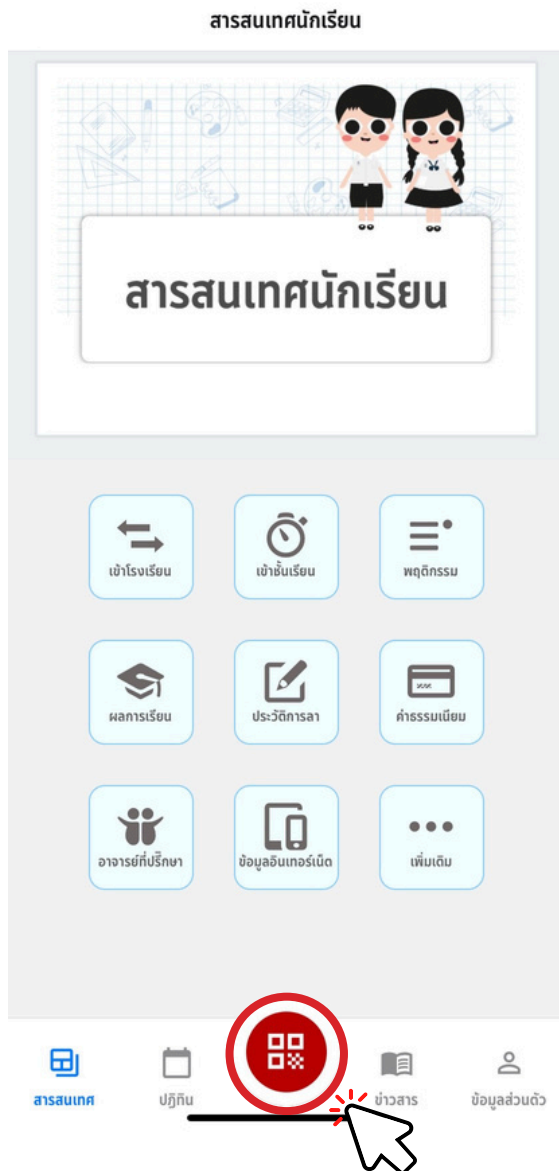

ยืนยัน

กรอก รหัสความปลอดภัย ตามภาพ

เข้าสู่ระบบ

ตัวอย่าง
User : 898298365XXXX
Password : 024XXX

PSM

ข้อมูลทั่วไป

คลิก กรอกข้อมูลมอบตัว ปีการศึกษา2567

ดาวน์โหลด สำหรับ iOS

ดาวน์โหลด สำหรับ Android

Username : รหัสนักเรียน 6 หลัก@spsm.ac.th (ตัวอย่าง : 025111)

Password : เลข 6 ตัวหลังของเลขบัตรประชาชน 13 หลัก (ตัวอย่าง : xxxxxx123456)

สื่อการเรียนรู้ Video

เข้าเว็บไซต์ระบบสารสนเทศนักเรียน
เพื่อดาวน์โหลดแอปพลิเคชัน
คลิกปุ่มดาวน์โหลด สำหรับผู้ใช้งานระบบ **IOS** กับ **Android**

สำหรับระบบ IOS

สำหรับระบบ Android

ให้นักเรียนทำการติดตั้งแอปพลิเคชันให้เรียบร้อย

เข้าสู่ระบบด้วย

Username : รหัสประจำตัวนักเรียน ตามด้วย @spsm.ac.th

Password : เลขบัตรประชาชน 6 ตัวด้านหลัง

> เช็คชื่อเข้าชั้นเรียน

- แถบเมนูด้านล่าง กดที่ปุ่มสแกนวงกลม
- เลือก **เช็คชื่อเข้าชั้นเรียน**

- นักเรียน **กดปุ่มเพื่อสแกน**
- กดรูปกล้องเพื่อ สแกน QR Code ที่อาจารย์เตรียมให้

- สแกน QR Code เสร็จเรียบร้อยแล้ว
ให้นักเรียนกดเพื่อบันทึก
- จะขึ้นบันทึกการเช็คชื่อเข้าชั้นเรียนของ
นักเรียนเรียบร้อยแล้ว