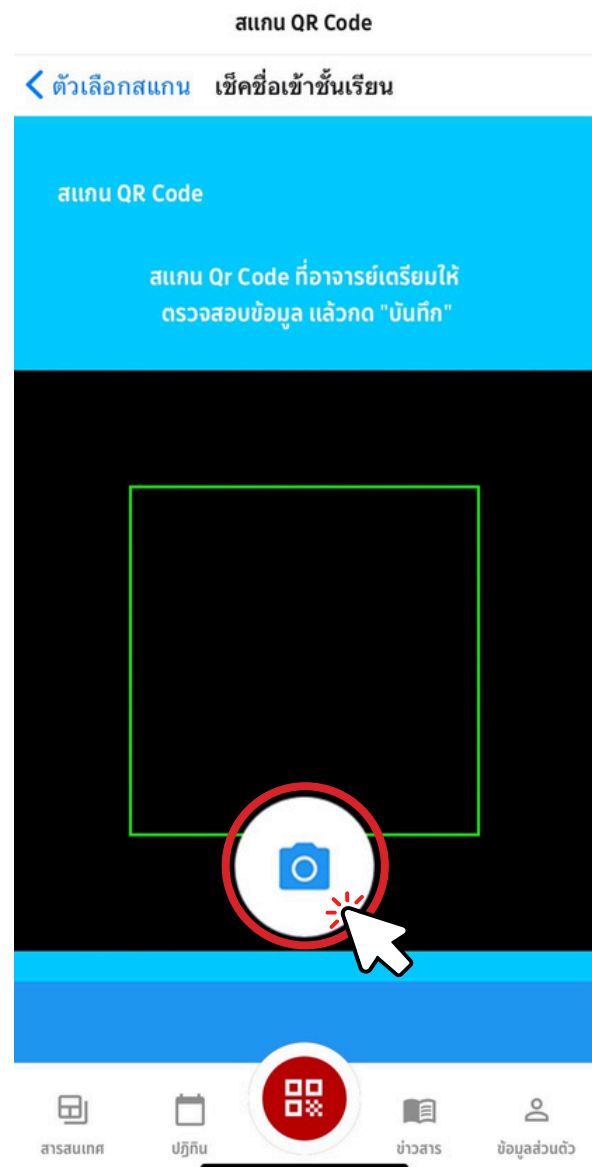

สำหรับระบบ IOS

สำหรับระบบ Android

ให้นักเรียนทำการติดตั้งแอปพลิเคชันให้เรียบร้อย

เข้าสู่ระบบด้วย

Username : รหัสประจำตัวนักเรียน ตามด้วย @spsm.ac.th

Password : เลขบัตรประชาชน 6 ตัวด้านหลัง

> เช็คชื่อเข้าชั้นเรียน

- แถบเมนูด้านล่าง กดที่ปุ่มสแกนวงกลม
- เลือก **เช็คชื่อเข้าชั้นเรียน**

- นักเรียน **กดปุ่มเพื่อสแกน**
- กดรูปกล้องเพื่อ สแกน QR Code ที่อาจารย์เตรียมให้

- สแกน QR Code เสร็จเรียบร้อยแล้ว
ให้นักเรียนกดเพื่อบันทึก
- จะขึ้นบันทึกการเช็คชื่อเข้าชั้นเรียนของ
นักเรียนเรียบร้อยแล้ว