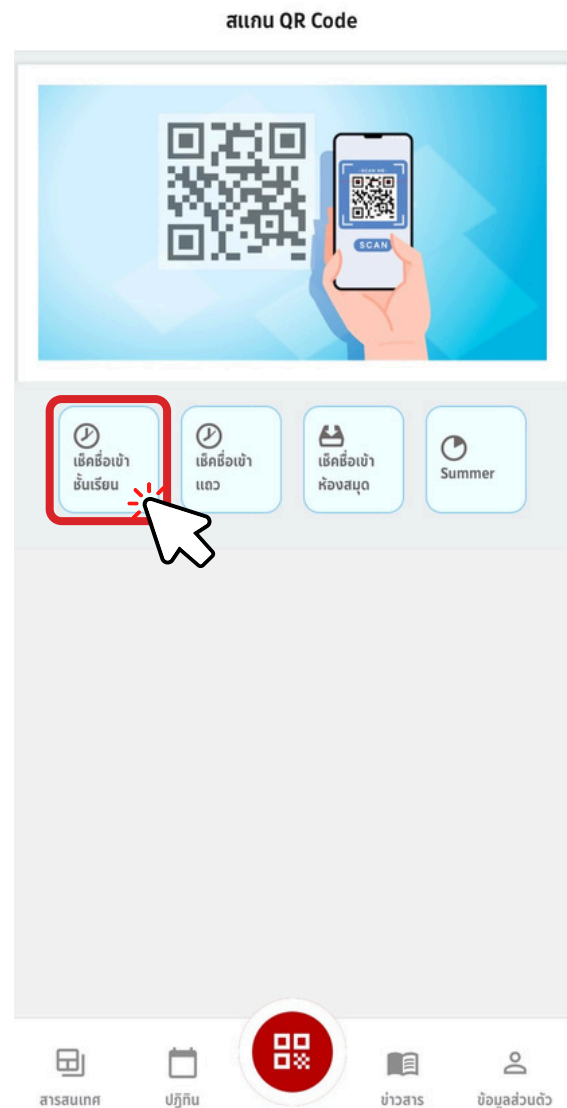

สำหรับระบบ IOS

สำหรับระบบ Android

ให้นักเรียนทำการติดตั้งแอปพลิเคชันให้เรียบร้อย

เข้าสู่ระบบด้วย

Username : รหัสประจำตัวนักเรียน ตามด้วย @spsm.ac.th

Password : เลขบัตรประชาชน 6 ตัวด้านหลัง

> เช็คชื่อเข้าชั้นเรียน

- แถบเมนูด้านล่าง กดที่ปุ่มสแกนวงกลม
- เลือก **เช็คชื่อเข้าชั้นเรียน**

- นักเรียน **กดปุ่มเพื่อสแกน**
- กดรูปกล้องเพื่อ สแกน QR Code ที่อาจารย์เตรียมให้

- สแกน QR Code เสร็จเรียบร้อยแล้ว
ให้นักเรียนกดเพื่อบันทึก
- จะขึ้นบันทึกการเช็คชื่อเข้าชั้นเรียนของ
นักเรียนเรียบร้อยแล้ว